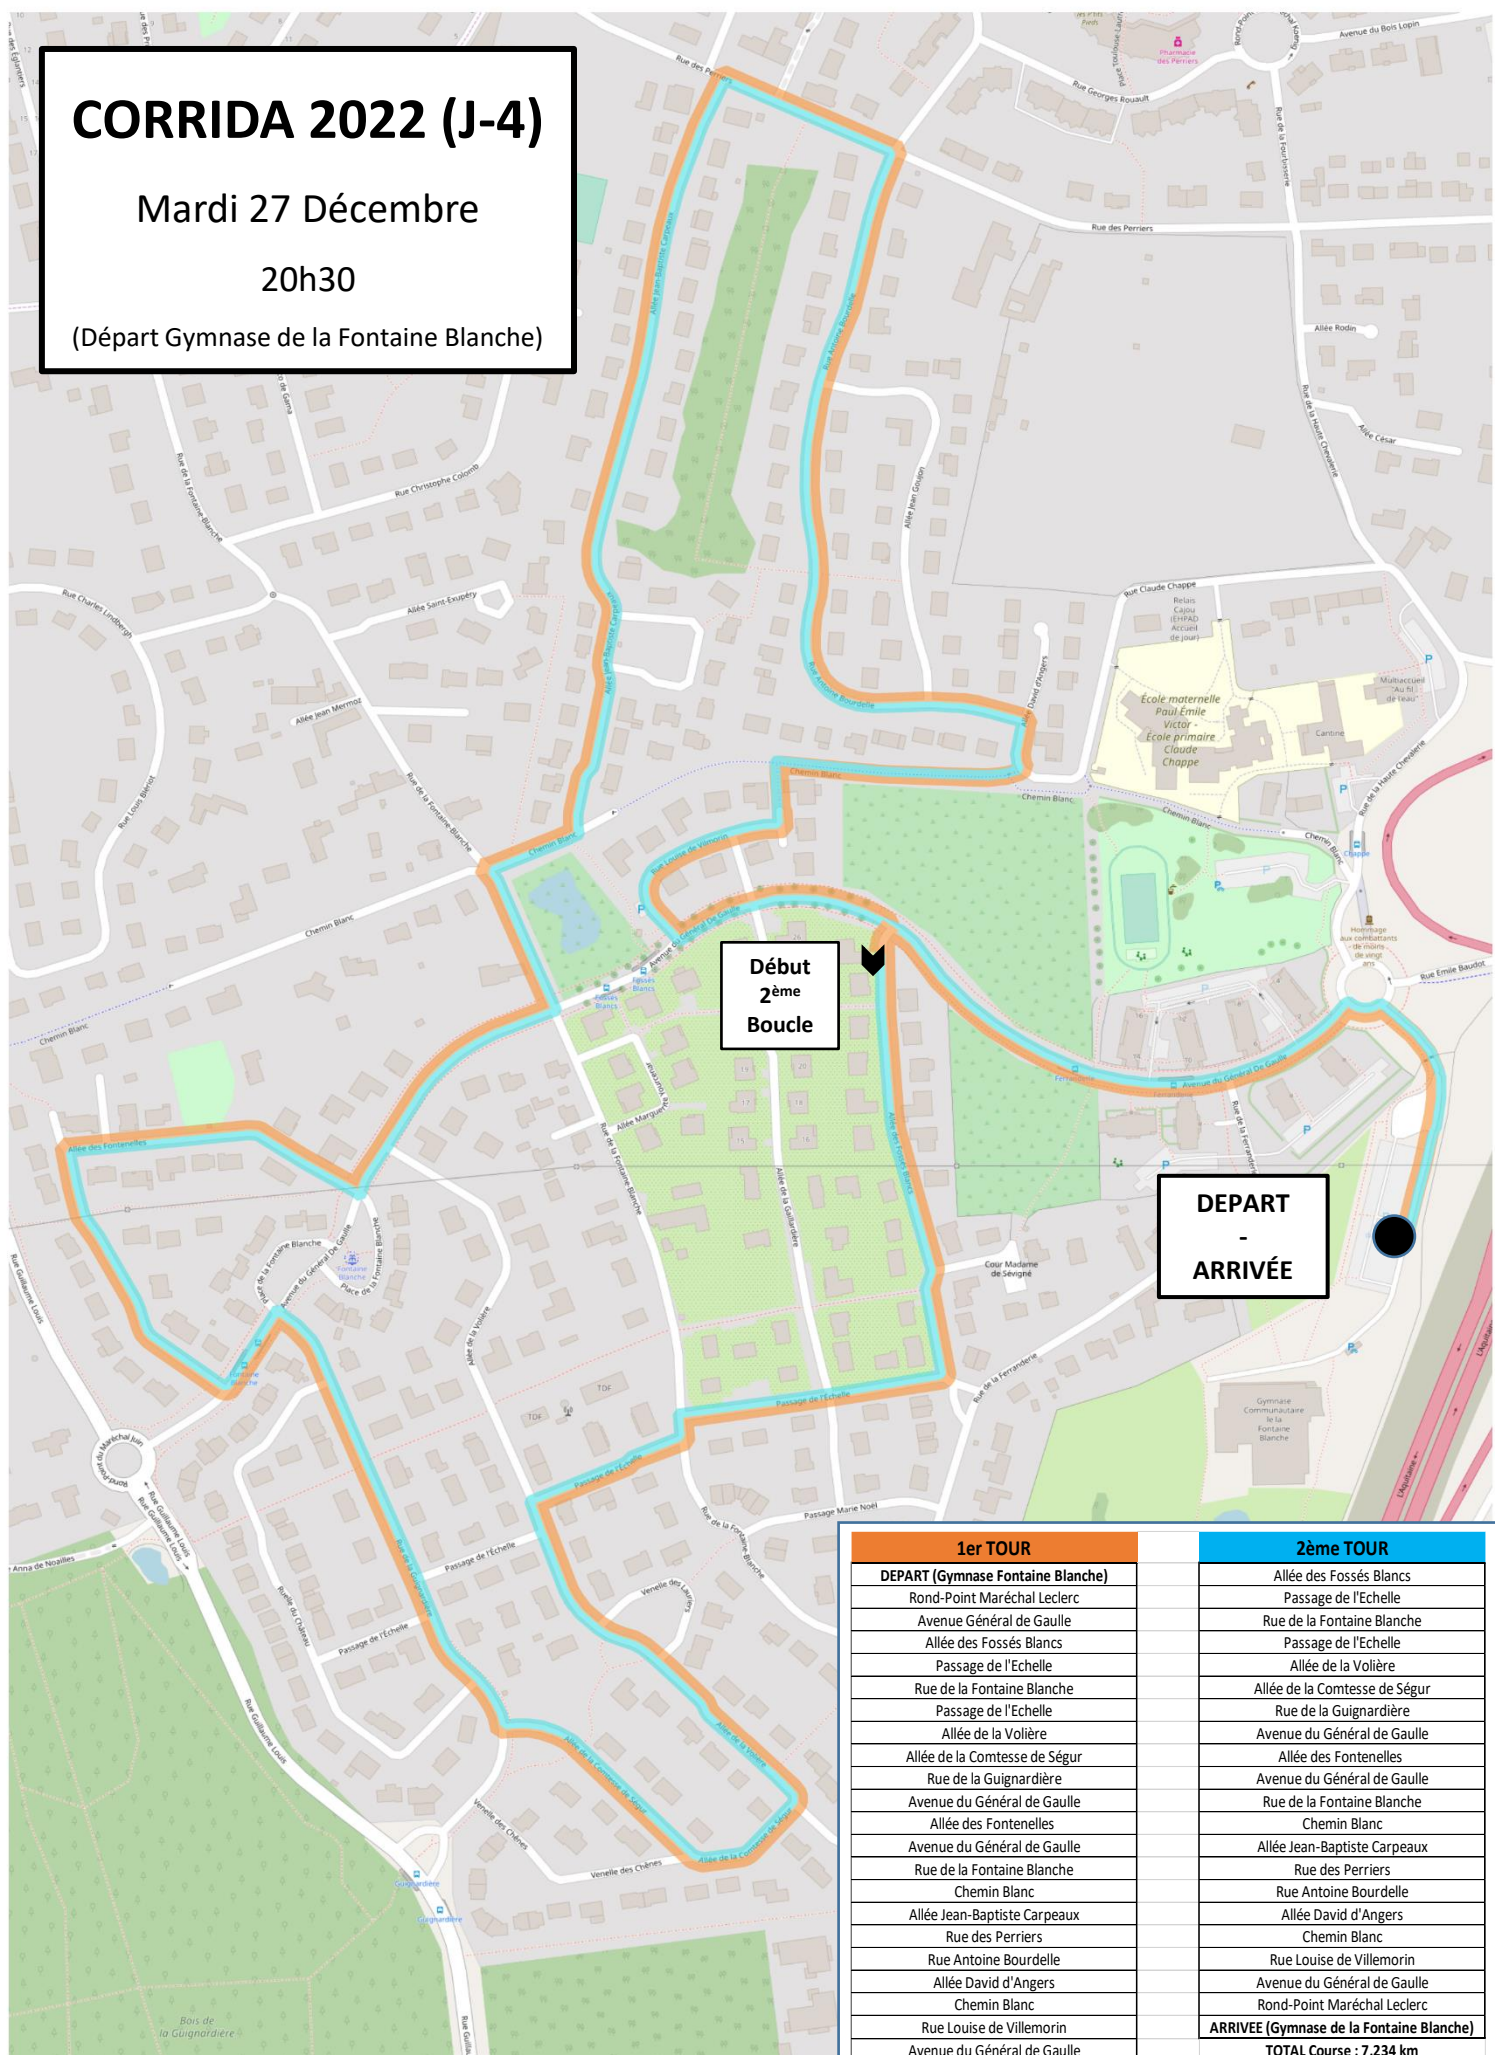

CORRIDA 2022 (J-4)

Mardi 27 Décembre

20h30

(Départ Gymnase de la Fontaine Blanche)

**Début
2ème
Boucle**

**DEPART
-
ARRIVÉE**

1er TOUR	2ème TOUR
DEPART (Gymnase Fontaine Blanche)	Allée des Fossés Blancs
Rond-Point Maréchal Leclerc	Passage de l'Echelle
Avenue Général de Gaulle	Rue de la Fontaine Blanche
Allée des Fossés Blancs	Passage de l'Echelle
Passage de l'Echelle	Allée de la Volière
Rue de la Fontaine Blanche	Allée de la Comtesse de Ségur
Passage de l'Echelle	Rue de la Guignardière
Allée de la Volière	Avenue du Général de Gaulle
Allée de la Comtesse de Ségur	Allée des Fontenelles
Rue de la Guignardière	Avenue du Général de Gaulle
Avenue du Général de Gaulle	Rue de la Fontaine Blanche
Allée des Fontenelles	Chemin Blanc
Avenue du Général de Gaulle	Allée Jean-Baptiste Carpeaux
Rue de la Fontaine Blanche	Rue des Perriers
Chemin Blanc	Rue Antoine Bourdelle
Allée Jean-Baptiste Carpeaux	Allée David d'Angers
Rue des Perriers	Chemin Blanc
Rue Antoine Bourdelle	Rue Louise de Villemorin
Allée David d'Angers	Avenue du Général de Gaulle
Chemin Blanc	Rond-Point Maréchal Leclerc
Rue Louise de Villemorin	ARRIVÉE (Gymnase de la Fontaine Blanche)
Avenue du Général de Gaulle	TOTAL Course : 7,234 km