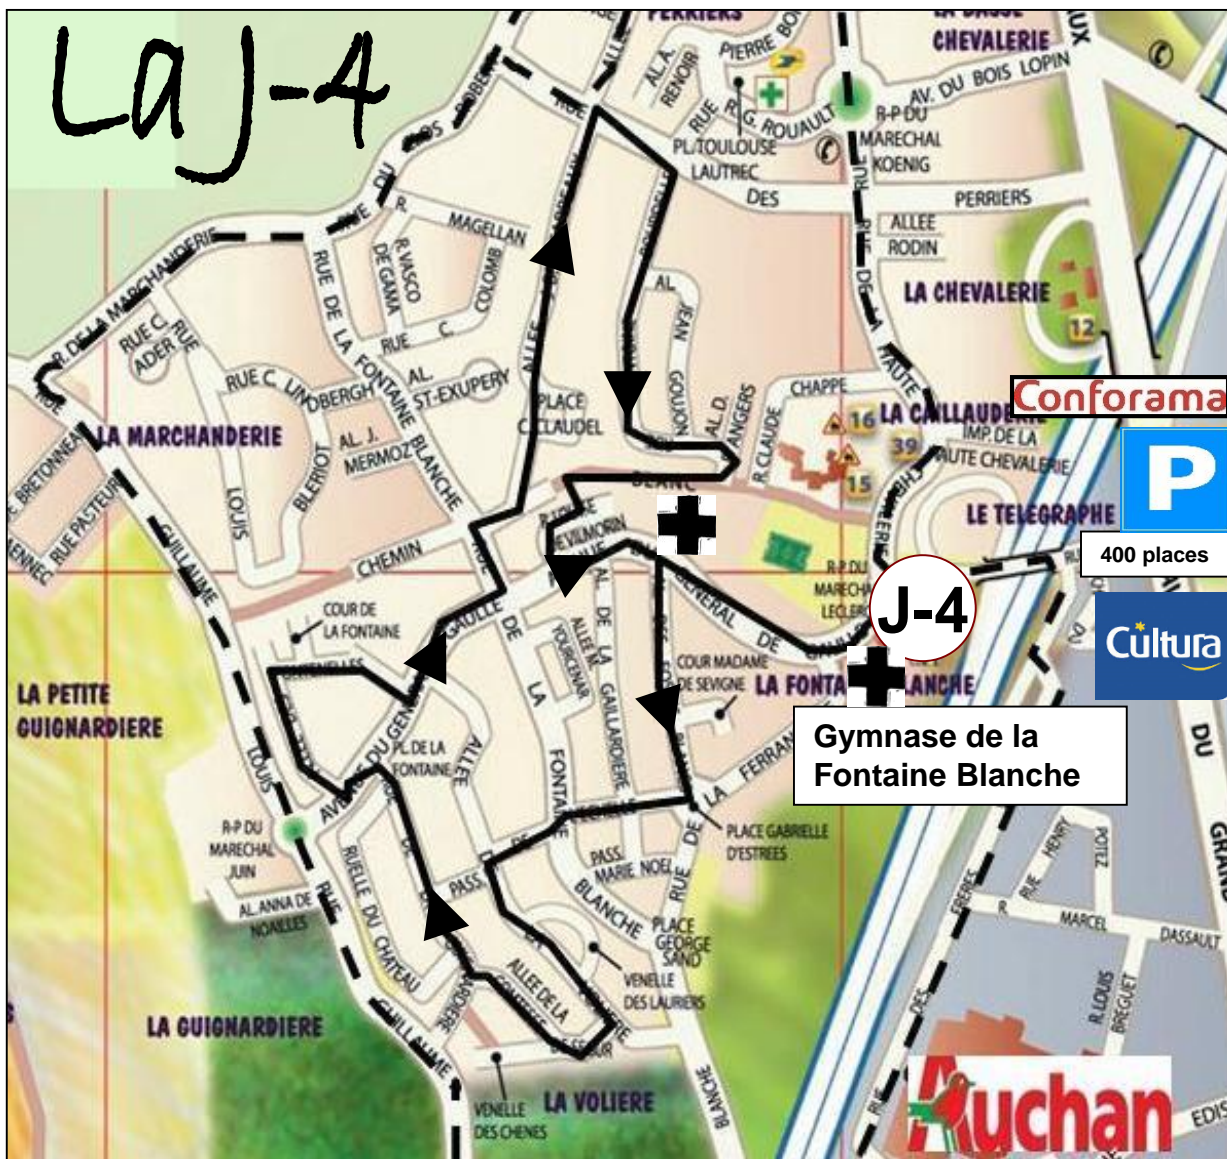

LAJ-4

200m

 La J-4 7,234km (2 boucles)
 Déviations véhicules/bus

Pour votre confort, utiliser le parking Cultura et Conforama situé à 400m du gymnase.

Interdiction de se garer sur les Espaces verts ou trottoirs